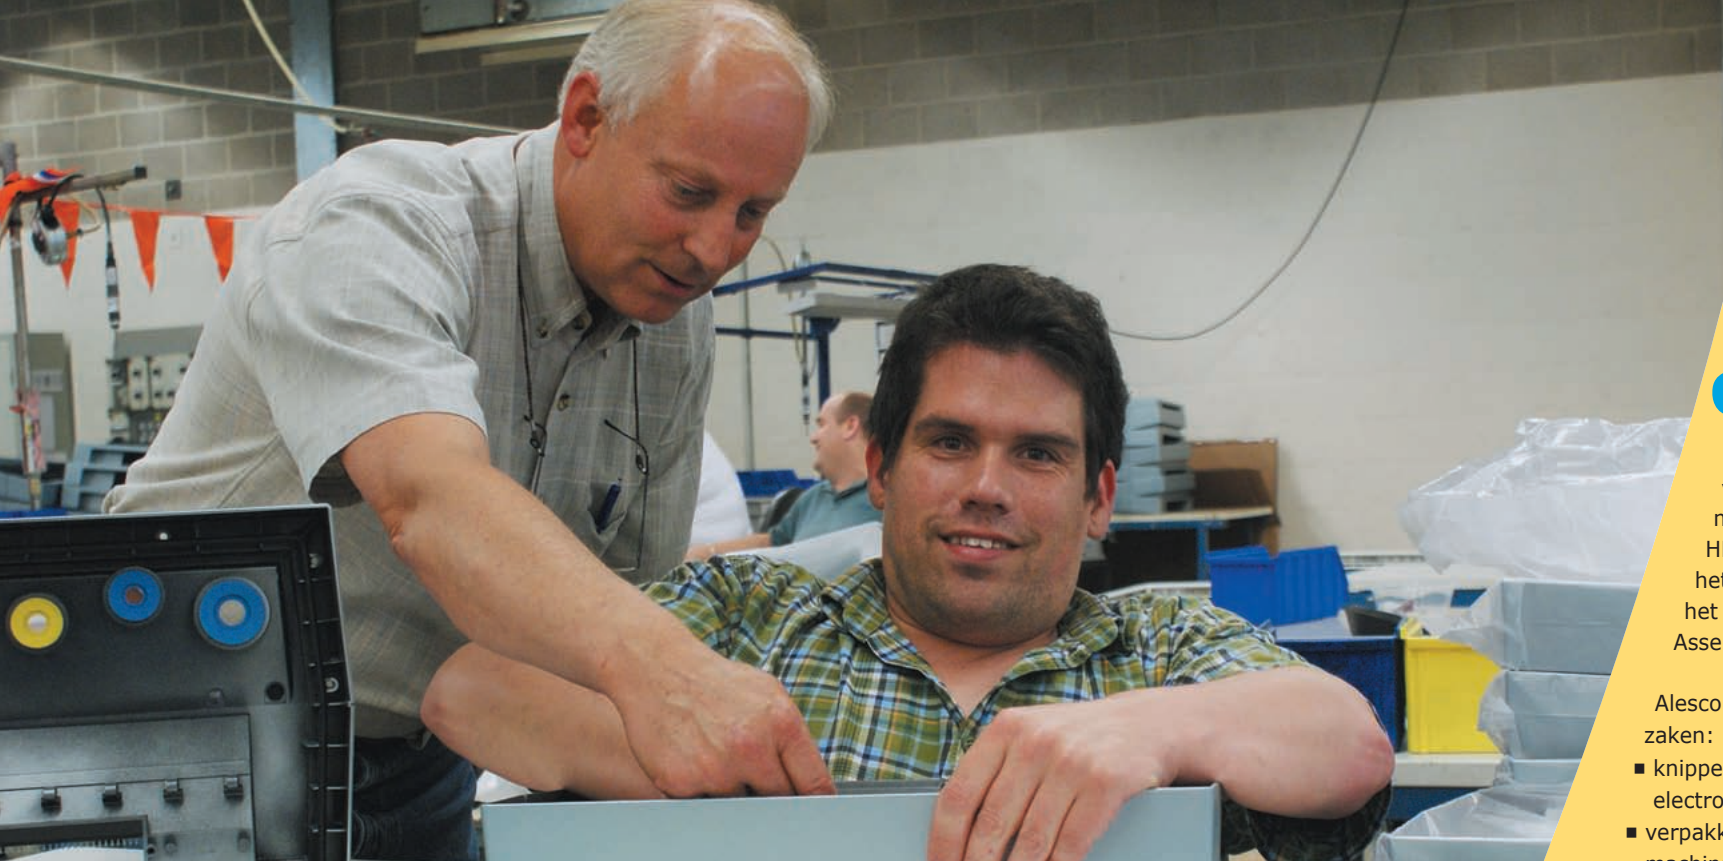

ALESCON ASSEMBLAGE

ALESCON ASSEMBLAGE

- Hoge kwaliteit
- Betrouwbare levertijden
- Flexibel en slagvaardig

Dat is de kracht van Alescon Assemblage! 600 uitstekende en gemotiveerde medewerkers werken voor Alescon Assemblage in Assen en Hogeveen. Mensen die zich maximaal inzetten voor de klanten van Alescon Assemblage. Zij leveren professioneel werk, waar klanten over te spreken zijn. Medewerkers bij Alescon hebben een beperking om de weg naar werk te vinden. Alescon biedt expertise op het terrein van assemblage en begeleiding van medewerkers, zodat resultaat gegarandeerd is. Medewerkers zijn dan ook trots op hun werk. Door uw werk aan Alescon te gunnen, verzekert u zich van kwaliteit en toont u zich een maatschappelijk betrokken ondernemer.